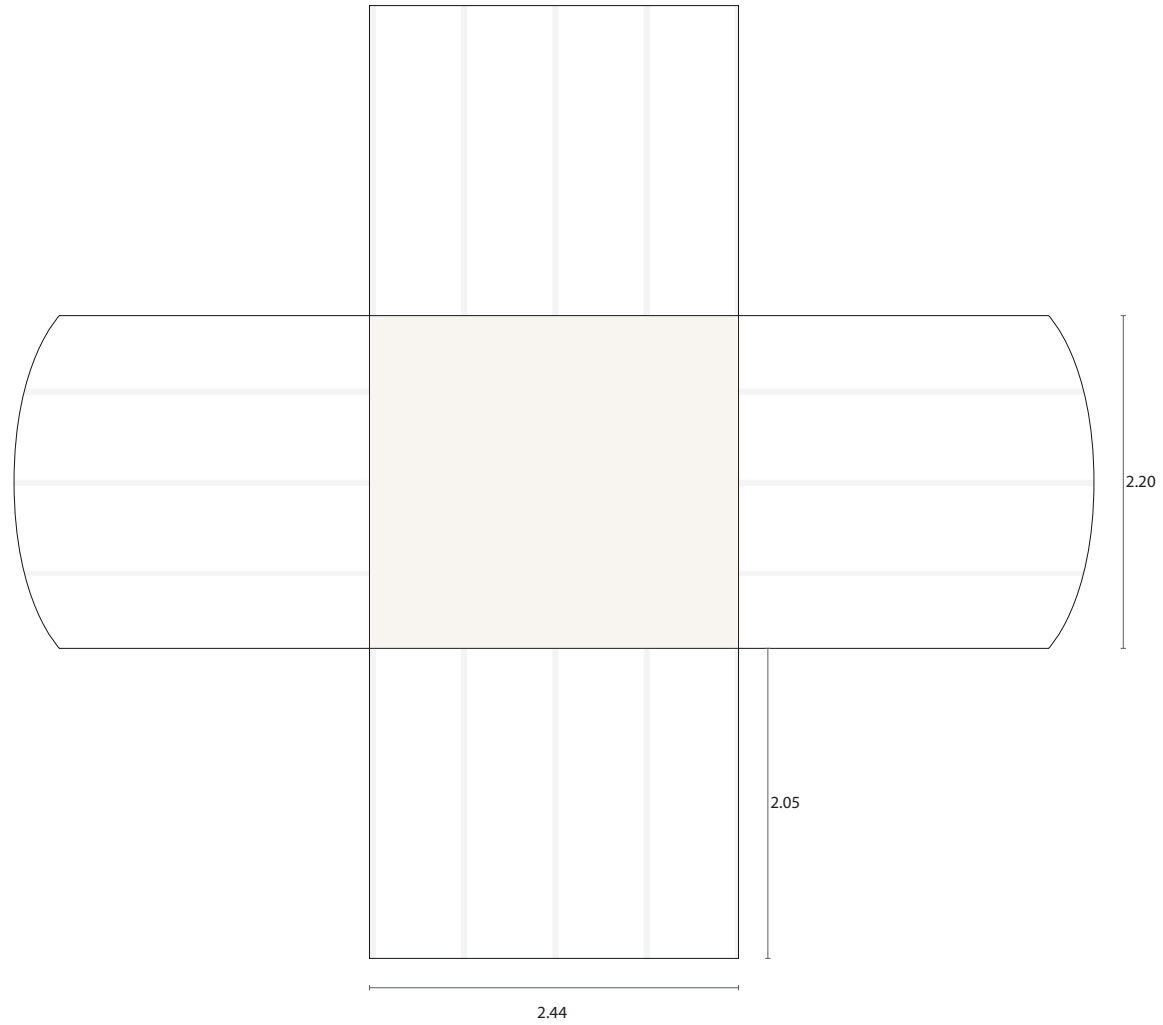

LandAnker P4N

Beispielgrundriss mit Pultdach
5,37 qm Wohnrau

LandAnker GmbH & Co. KG
Rehfelder Friedensstr. 59
16866 Kyritz

+49 33973 53 00 19
ahoi@landanker.de
www.landanker.de

LandAnker T4N

Blanko
5,37 qm Wohnrau