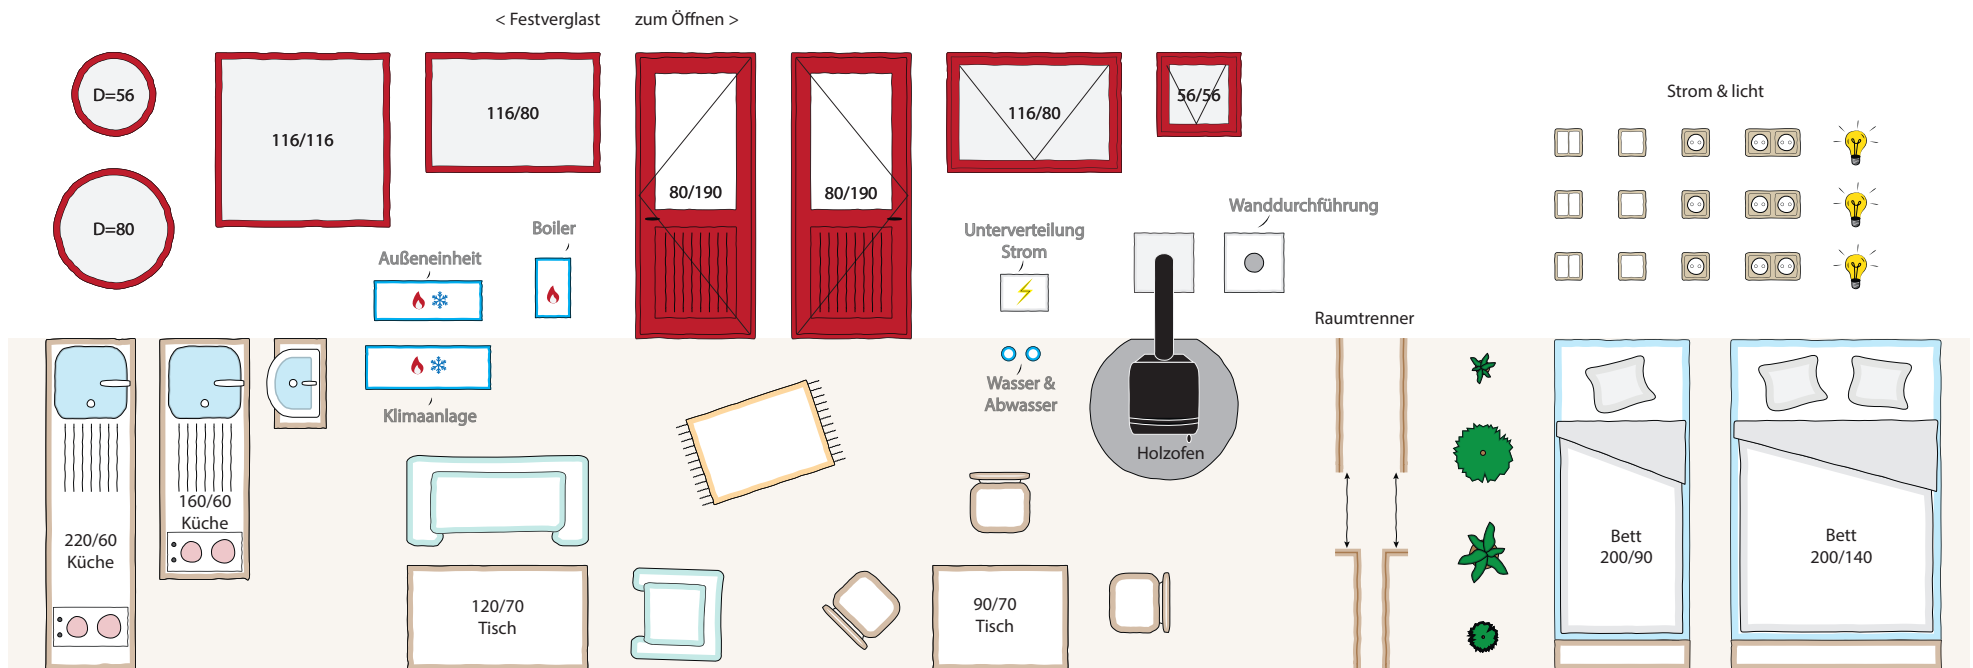

LandAnker | Planungshilfe

Ausstattungsmöglichkeiten zum Ausschneiden & Aufkleben.

Schicke uns ein Foto von Deinem Entwurf an ahoi@landanker.de

Info

- Die Inneneinrichtung dient der veranschaulichung und ist nicht Teil unserer Leistungen. Grundlage für unsere Leistungen ist grundsätzlich ein Schriftliches Angebot.
- Positionen der Elektrik sowie Fenster und Tür-Elemente kann noch bis zum Baubeginn verändert werden.

LandAnker P4N

Beispielgrundriss mit Pultdach
5,37 qm Wohnrau

LandAnker GmbH & Co. KG
Rehfelder Friedensstr. 59
16866 Kyritz

+49 33973 53 00 19
ahoi@landanker.de
www.landanker.de

LandAnker T4N

Blanko
5,37 qm Wohnrau